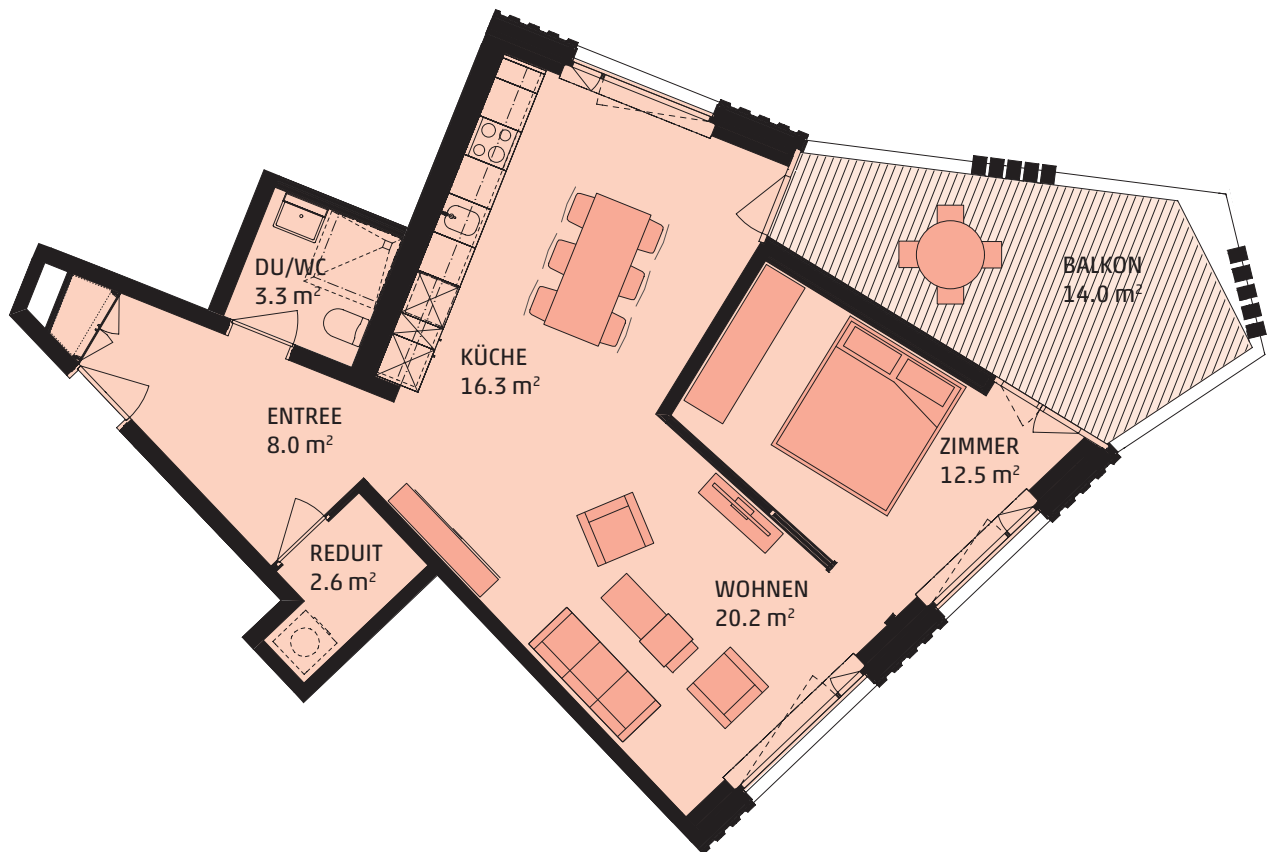

4 SISTERS

Neudorfstrasse 27 a - d
Wädenswil

DG
2. OG
1. OG
EG
SG

S1

Grösse: **2.5 Zimmer**

Nettowoohnfläche: **62.9 m²**

Aussenfläche: **14.0 m²**

Wohnung: **1.11**

PP Tiefgarage: **CHF 150.- p/Mt.**

4 SISTERS

Neudorfstrasse 27 a - d
Wädenswil

DG
2. OG
1. OG
EG
SG

S1

Grösse: **2.5 Zimmer**

Nettowohnfläche: **63.4 m²**

Aussenfläche: **39.0 m²**

Wohnung: **1.53**

PP Tiefgarage: **CHF 150.- p/Mt.**

4 SISTERS

Neudorfstrasse 27 a - d
Wädenswil

DG
2. OG
1. OG
EG
SG

S4

Grösse: **2.5 Zimmer**

Nettowoohnfläche: **79.7 m²**